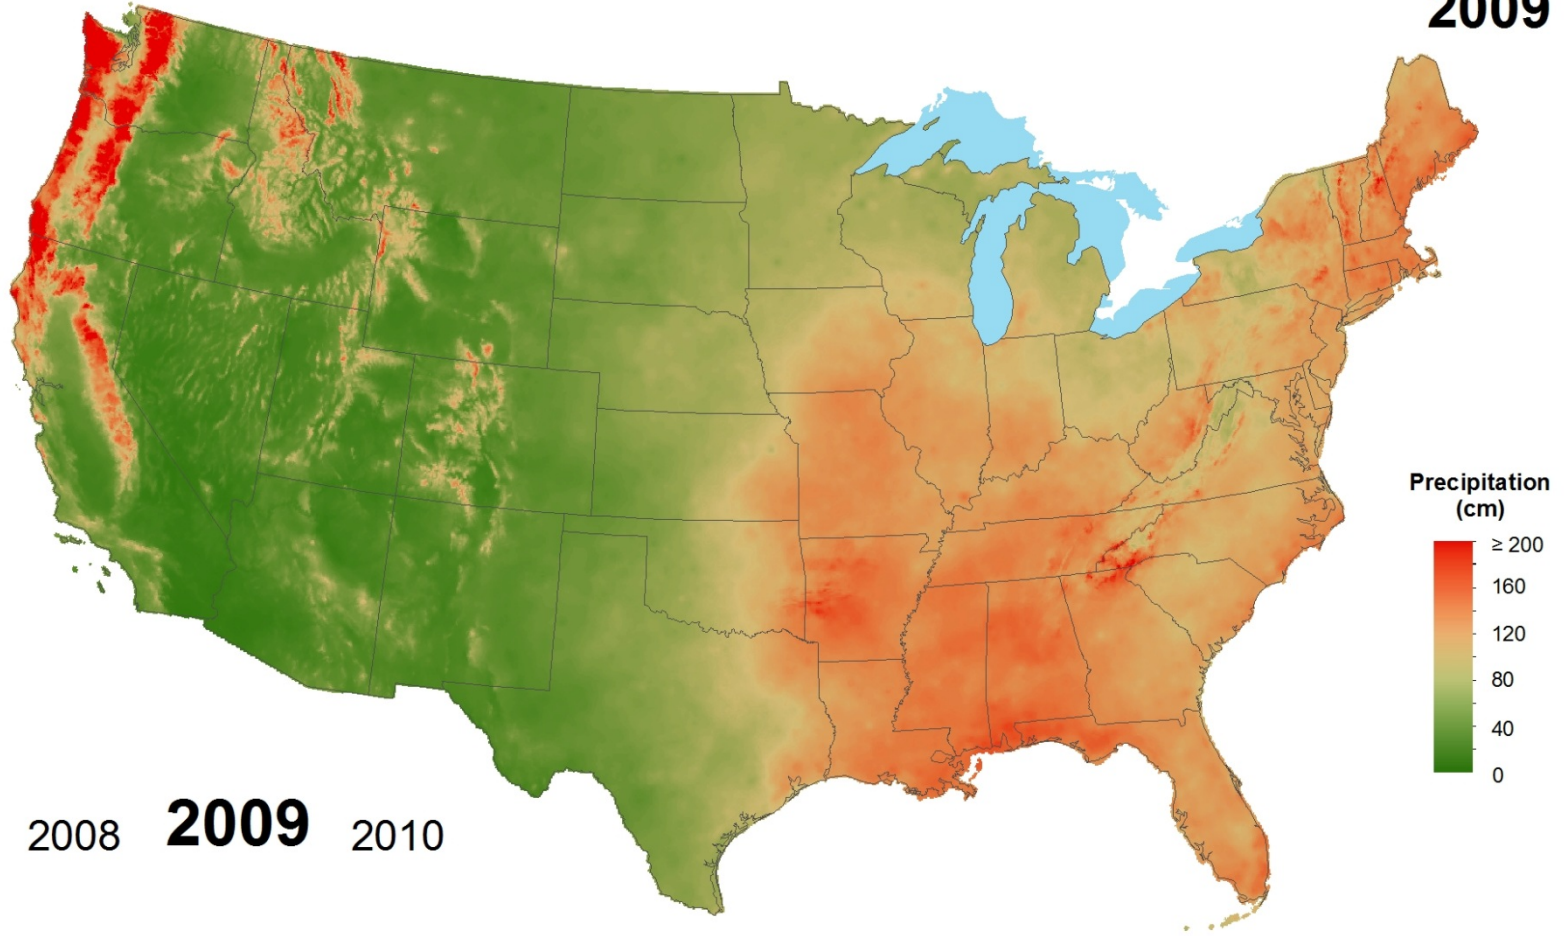

Total Precipitation 2007

2006 **2007** 2008

Total Precipitation 2008

2007 **2008** 2009

Total Precipitation 2009

2008 **2009** 2010

National Atmospheric Deposition Program/National Trends Network
<http://nadp.slh.wisc.edu>